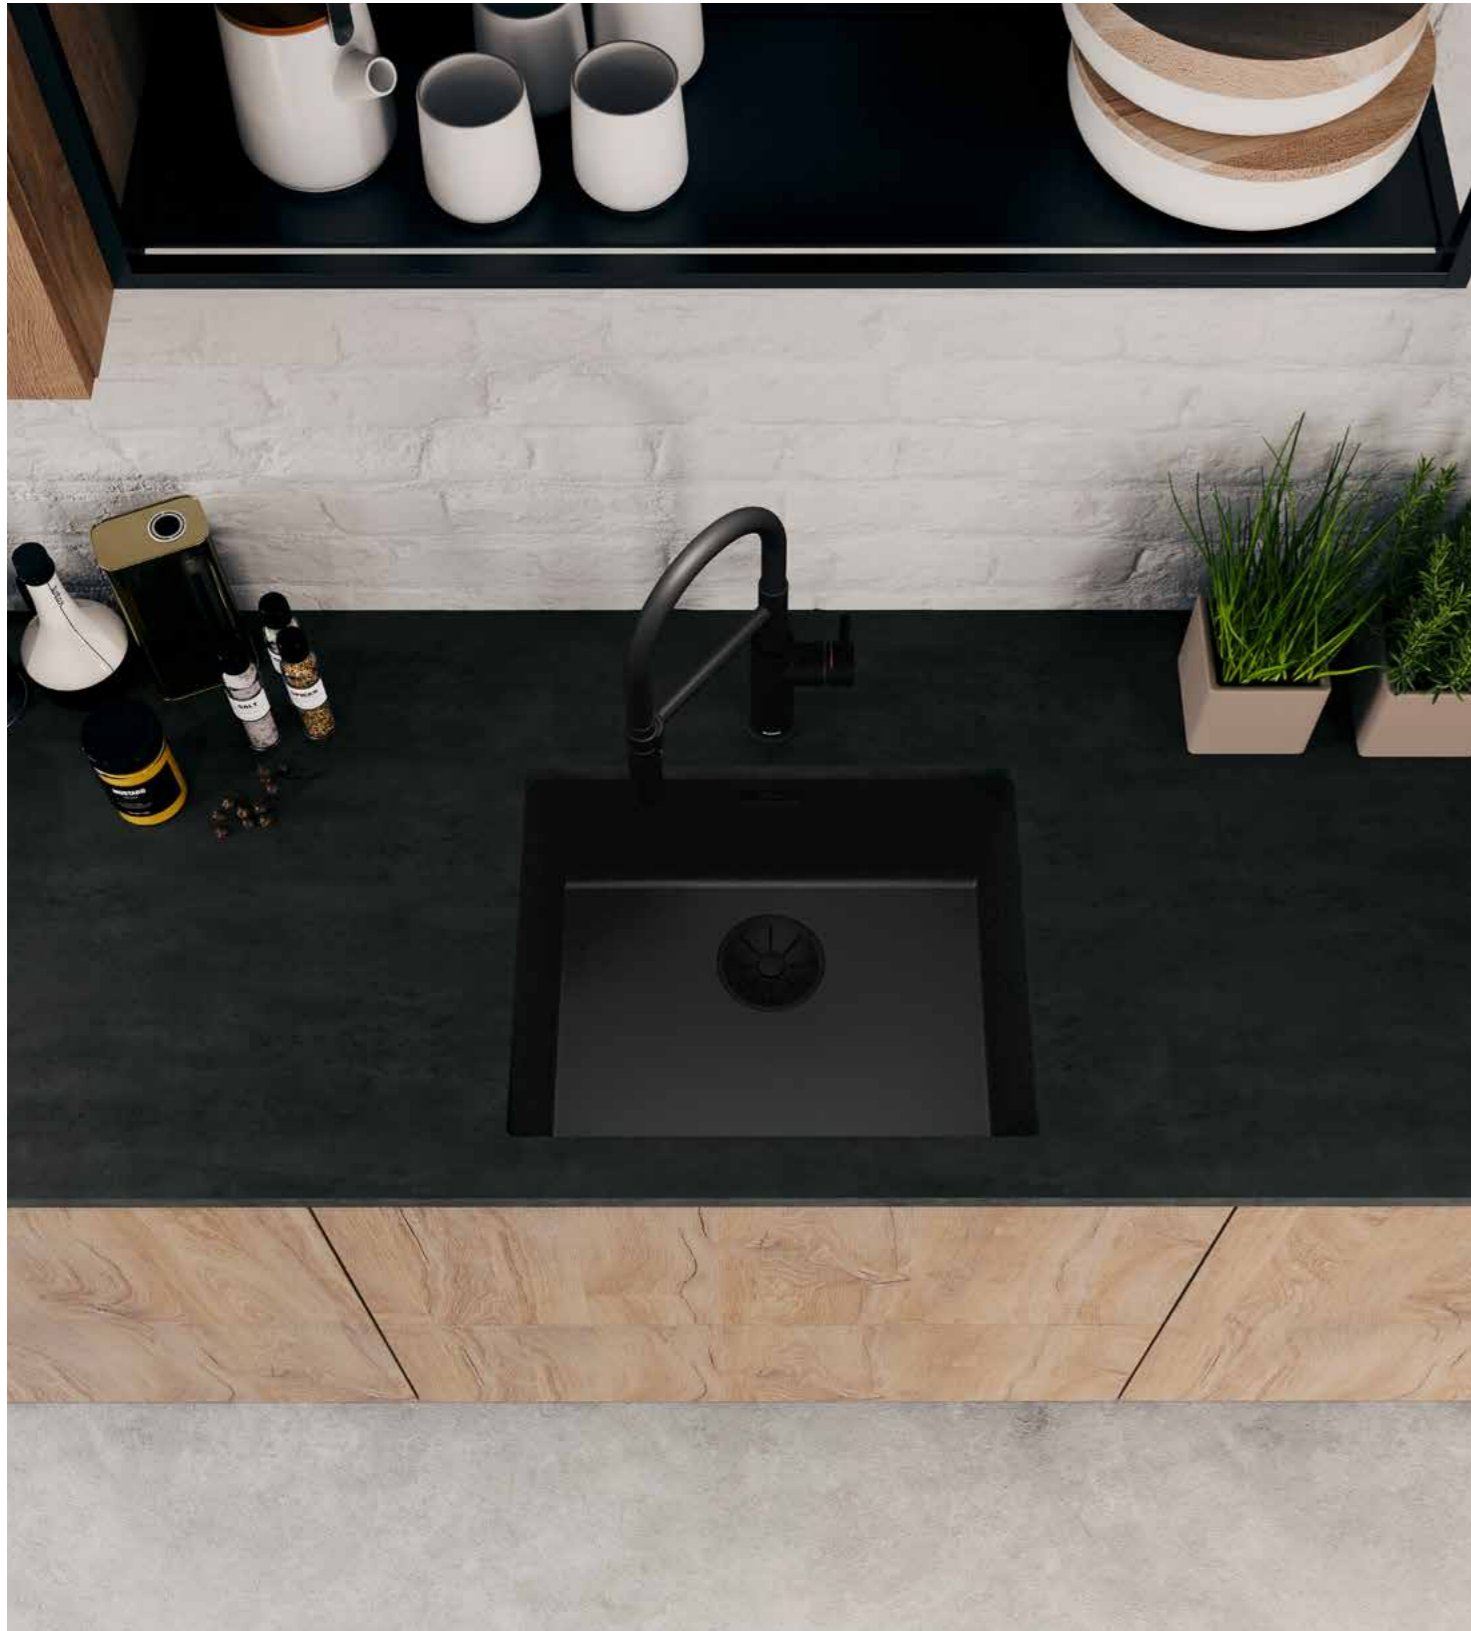

INSPIRATIONEN FÜR SIE

Wählen Sie Ihre Lieblingskombination für den besten Wasserplatz

Allen BLANCO UNIT Inspirations gemeinsam ist ein durchgängiges Konzept für unterschiedliche Anforderungen. Da gibt es beispielsweise Idealkombinationen für Designenthusiasten, Kombinationen für den Familienhaushalt oder auch für Kücheneinsteiger.

Ihr Wasserplatz soll sich durch ein spezielles Material wie Silgranit auszeichnen oder in einer kleinen Küche großartig wirken? Kein Problem, die BLANCO UNIT Inspirations kombinieren bewährte Lösungen aus dem vielfältigen BLANCO Produktprogramm.