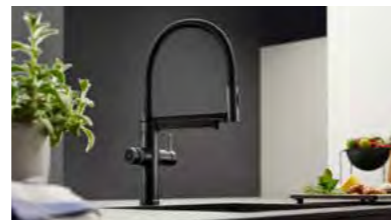

BLANCO UNIT drink.hot

Das reinste Kochvergnügen

Kochend heißes Wasser zapfen Sie mit drink.hot direkt aus dem Hahn. Das spart Zeit, ist sicher und ökonomisch. Die zusätzlich integrierte Filtereinheit sorgt am separaten Auslass für wahlweise gefiltertes Wasser oder normales Kalt- und Warmwasser. Die Armatur wird in der UNIT aufs Beste ergänzt durch das Etagenbecken ETAGON und die Abfall- und Organisationslösung SELECT II für maximal effizienten Workflow.