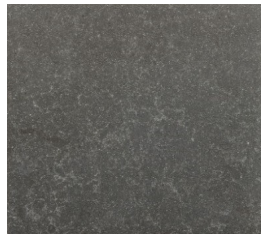

# Direscosortiment

Belgian Desert

Belgian Earth

Beach Medium Grey

Belgian Blue

Crea Beton Light  
(nur satiniert)

Belgian Storm

Belgian Buxy  
Grey

Belgian Sand

Pure White

Terrazzo White

Terrazzo Grey

Terrazzo Crea Light

Terrazzo Crea Dark

Noblesse White

Noblesse Sand

# Natursteinsortiment

Nero-Assoluto-Z

Steel grey

Nero-Impala

Tan Braun

Bianco Sardo

White Beauty

Rosa Porrino