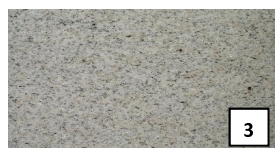

Imperial White