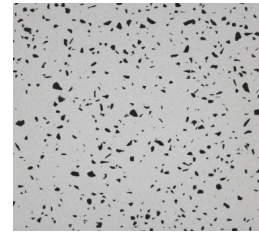

# Direscosortiment

Belgian Desert

Belgian Earth

Beach Medium Grey

Belgian Blue

Crea Beton Light  
(nur satiniert)

Belgian Storm

Belgian Buxy  
Grey

Belgian Sand

Pure White

Terrazzo White

Terrazzo Grey

Terrazzo Crea Light

Terrazzo Crea Dark

Noblesse White

Noblesse Sand

Labrador Hell

Porto Branco

Star Galaxy

Natursteinplatten können in Farbe, Stärke und Bearbeitung nie ganz einheitlich geliefert werden. Abweichungen in dieser Hinsicht müssen gestattet sein; auch dann, wenn die Lieferung nach vorgelegten Durchschnittsmustern zu geschehen hat. Die im Naturstein vorkommenden Farbunterschiede, Trübungen, Aderungen usw., ferner Natureinschlüsse, Poren, offene Stellen und Stiche sind charakteristisch für dieses Naturprodukt und kein Reklamationsgrund.

Desert Silver

Natursteinplatten können in Farbe, Stärke und Bearbeitung nie ganz einheitlich geliefert werden. Abweichungen in dieser Hinsicht müssen gestattet sein; auch dann, wenn die Lieferung nach vorgelegten Durchschnittsmustern zu geschehen hat. Die im Naturstein vorkommenden Farbunterschiede, Trübungen, Aderungen usw., ferner Natureinschlüsse, Poren, offene Stellen und Stiche sind charakteristisch für dieses Naturprodukt und kein Reklamationsgrund.