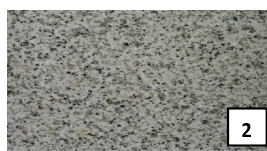

Bianco Cristal