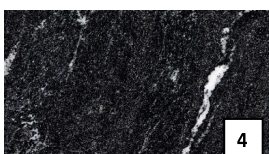

Porto Branco