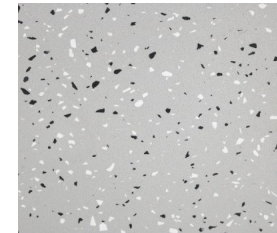

# Direscosortiment

Belgian Desert

Belgian Earth

Beach Medium Grey

Belgian Blue

Crea Beton Light  
(nur satiniert)

Belgian Storm

Belgian Buxy  
Grey

Belgian Sand

Pure White

Terrazzo White

Terrazzo Grey

Terrazzo Crea Light

Terrazzo Crea Dark

Noblesse White

Noblesse Sand