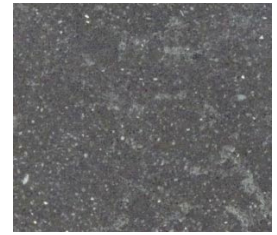

# Direscosortiment

Belgian Desert

Belgian Earth

Beach Medium Grey

Belgian Blue

Crea Beton Light  
(nur satiniert)

Belgian Storm

Belgian Buxy  
Grey

Belgian Sand

Pure White

Terrazzo White

Terrazzo Grey

Terrazzo Crea Light

Terrazzo Crea Dark

Noblesse White

Noblesse Sand

# Natursteinsortiment

Nero-Assoluto-Z

Steel grey

Nero-Impala

Tan Braun

Bianco Sardo

White Beauty

Rosa Porrino