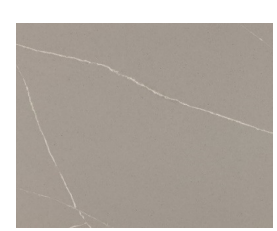

# Direscosortiment

Belgian Desert

Belgian Earth

Beach Medium Grey

Belgian Blue

Crea Beton Light  
(nur satiniert)

Belgian Storm

Belgian Buxy  
Grey

Belgian Sand

Pure White

Terrazzo White

Terrazzo Grey

Terrazzo Crea Light

Terrazzo Crea Dark

Noblesse White

Noblesse Sand