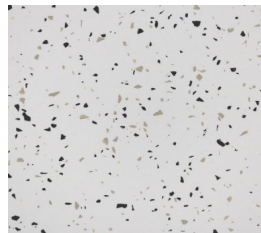

# Direscosortiment

Belgian Desert

Belgian Earth

Beach Medium Grey

Belgian Blue

Crea Beton Light  
(nur satiniert)

Belgian Storm

Belgian Buxy  
Grey

Belgian Sand

Pure White

Terrazzo White

Terrazzo Grey

Terrazzo Crea Light

Terrazzo Crea Dark

Noblesse White

Noblesse Sand

# Natursteinsortiment

Nero-Assoluto-Z

Steel grey

Nero-Impala

Tan Braun

Bianco Sardo

White Beauty

Rosa Porrino

Labrador Hell

Porto Branco

Star Galaxy

Natursteinplatten können in Farbe, Stärke und Bearbeitung nie ganz einheitlich geliefert werden. Abweichungen in dieser Hinsicht müssen gestattet sein; auch dann, wenn die Lieferung nach vorgelegten Durchschnittsmustern zu geschehen hat. Die im Naturstein vorkommenden Farbunterschiede, Trübungen, Aderungen usw., ferner Natureinschlüsse, Poren, offene Stellen und Stiche sind charakteristisch für dieses Naturprodukt und kein Reklamationsgrund.