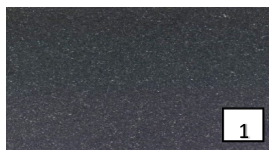

Natursteinsortiment

Nero-Assoluto-Z