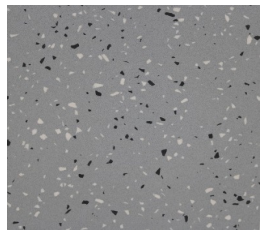

# Direscosortiment

Belgian Desert

Belgian Earth

Beach Medium Grey

Belgian Blue

Crea Beton Light  
(nur satiniert)

Belgian Storm

Belgian Buxy  
Grey

Belgian Sand

Pure White

Terrazzo White

Terrazzo Grey

Terrazzo Crea Light

Terrazzo Crea Dark

Noblesse White

Noblesse Sand

# Natursteinsortiment

Nero-Assoluto-Z

Steel grey

Nero-Impala

Tan Braun

Bianco Sardo

White Beauty

Rosa Porrino

Labrador Hell

Porto Branco

Star Galaxy

Natursteinplatten können in Farbe, Stärke und Bearbeitung nie ganz einheitlich geliefert werden. Abweichungen in dieser Hinsicht müssen gestattet sein; auch dann, wenn die Lieferung nach vorgelegten Durchschnittsmustern zu geschehen hat. Die im Naturstein vorkommenden Farbunterschiede, Trübungen, Aderungen usw., ferner Natureinschlüsse, Poren, offene Stellen und Stiche sind charakteristisch für dieses Naturprodukt und kein Reklamationsgrund.