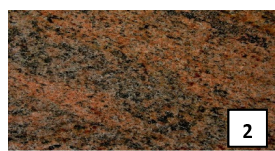

Multicolor rot