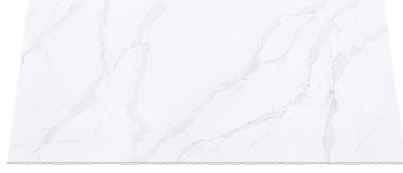

# Direscosortiment

Belgian Desert

Belgian Earth

Beach Medium Grey

Belgian Blue

Crea Beton Light  
(nur satiniert)

Belgian Storm

Belgian Buxy  
Grey

# Silestone Sortiment

Gris Expo

Merope

Marengo

Calacatta Gold

Cemento Spa

Coral Clay

Blanco Zeus