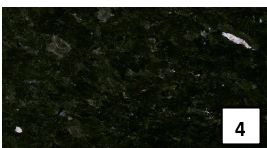

# Direscosortiment

Belgian Desert

Belgian Earth

Beach Medium Grey

Belgian Blue

Crea Beton Light  
(nur satiniert)

Belgian Storm

Belgian Buxy  
Grey

# Natursteinsortiment

Nero-Assoluto-Z

Steel grey

Nero-Impala

Tan Braun

Bianco Sardo

White Beauty

Rosa Porrino

Rosa Betha

Paradiso Bash

Multicolor rot

Bianco Cristal

Ivory Brown

Giallo Venezia

Imperial White

Labrador Dunkel

Labrador Hell

Porto Branco

Star Galaxy

Natursteinplatten können in Farbe, Stärke und Bearbeitung nie ganz einheitlich geliefert werden. Abweichungen in dieser Hinsicht müssen gestattet sein; auch dann, wenn die Lieferung nach vorgelegten Durchschnittsmustern zu geschehen hat. Die im Naturstein vorkommenden Farbunterschiede, Trübungen, Aderungen usw., ferner Natureinschlüsse, Poren, offene Stellen und Stiche sind charakteristisch für dieses Naturprodukt und kein Reklamationsgrund.