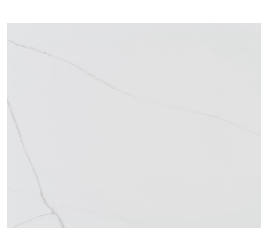

# Direscosortiment

Belgian Desert

Belgian Earth

Beach Medium Grey

Belgian Blue

Crea Beton Light  
(nur satiniert)

Belgian Storm

Belgian Buxy  
Grey

Belgian Sand

Pure White

Terrazzo White

Terrazzo Grey

Terrazzo Crea Light

Terrazzo Crea Dark

Noblesse White

Noblesse Sand