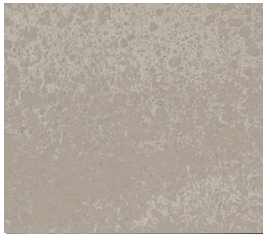

# Direscosortiment

Belgian Desert

Belgian Earth

Beach Medium Grey

Belgian Blue

Crea Beton Light  
(nur satiniert)

Belgian Storm

Belgian Buxy  
Grey

Belgian Sand

Pure White

Terrazzo White

Terrazzo Grey

Terrazzo Crea Light

Terrazzo Crea Dark

Noblesse White

Noblesse Sand

# Natursteinsortiment

Nero-Assoluto-Z

Steel grey

Nero-Impala

Tan Braun

Bianco Sardo

White Beauty

Rosa Porrino