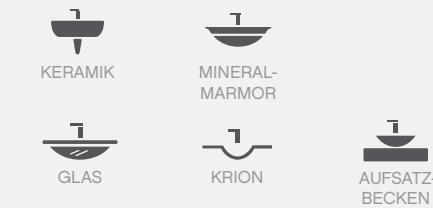

WASCHTISCHE