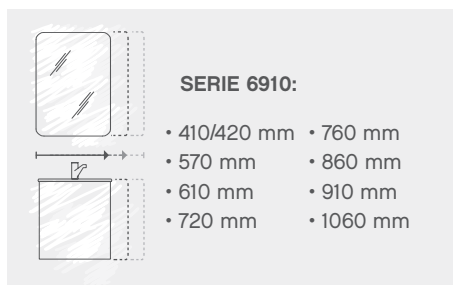

SORTIMENTSÜBERBLICK

SPIEGELSCHRANK INKL. LED-BELEUCHTUNG IM KRANZ

WASCHTISCHUNTERSCHRÄNKE MIT AUSZÜGEN/DREHTÜREN*

WASCHTISCHBREITEN

GRIFFE

WOLLEN SIE MEHR WISSEN?

QR-Code scannen und auf www.pelipal.de mehr Details entdecken