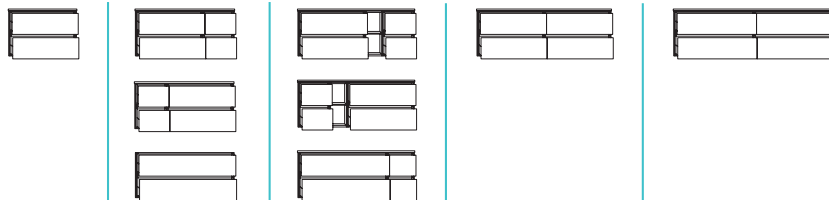

SORTIMENTSÜBERBLICK

FLÄCHENSPIEGEL

BREITENVARIABEL
von 800-2000 mm

SPIEGELSCHRÄNKE MIT LED-BELEUCHTUNG

Mit und ohne LED-Profil (rechts und links) wählbar

	max. 840 mm	max. 1140 mm	max. 1340 mm	max. 1540 mm	max. 1840 mm	
A						T 176 mm
B						T 176 mm
C						T 176 mm

WASCHTISCHUNTERSCHRÄNKE MIT AUSZÜGEN

mit und ohne LED-Profil mit Bewegungssensor für Griffugen wählbar