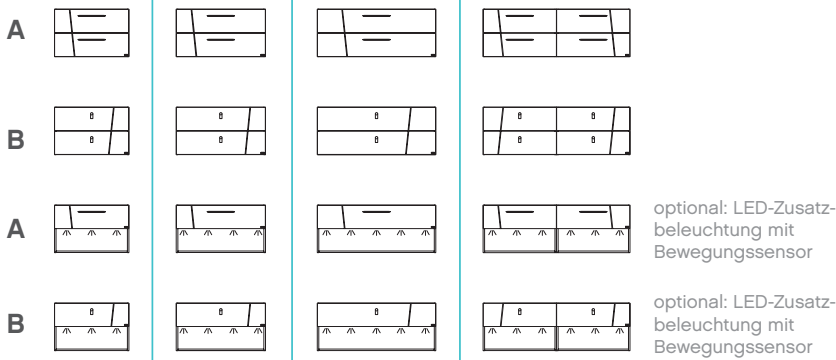

Dazu überzeugen die ausdrucksstarken 3D-Oberflächen mit praktischen Argumenten: Kratzfest, wischfest und ohne Fingerprint-Effekt!

SORTIMENTSÜBERBLICK

SPIEGELSCHRÄNKE INKL. LED-BELEUCHTUNG

WASCHTISCHUNTERSCHRÄNKE MIT AUSZÜGEN