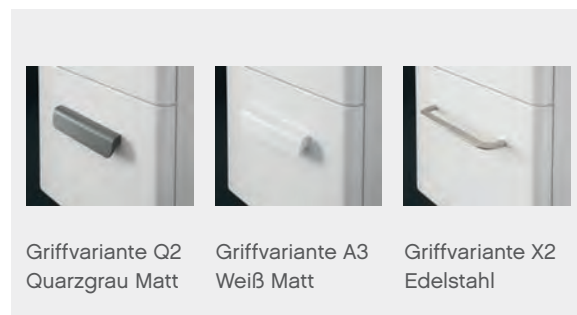

GRIFFE

WOLLEN SIE MEHR WISSEN?

QR-Code scannen und auf www.pelipal.de mehr Details entdecken