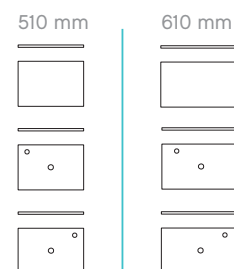

WASCHTISCHUNTERSCHRÄNKE MIT DREHTÜREN / DREHTÜR UND OFFENES FACH

+ KERAMIKBECKEN *

WASCHTISCHPLATTEN

WOLLEN SIE MEHR WISSEN?

QR-Code scannen und auf www.pelipal.de mehr Details entdecken

- ① **WASCHPLATZ:** 920 mm Breite
FRONT: Halifax Eiche quer/Weiß Matt Select
KORPUS: Halifax Eiche quer Nachbildung
WASCHTISCH: Solid Surface-Halbeinlassbecken Minima-Rectangular
WASCHTISCHPLATTE: Weiß Matt
SPIEGELSCHRANK: 3-türig inkl. beleuchtete Stollen, Schalter / Steckdose