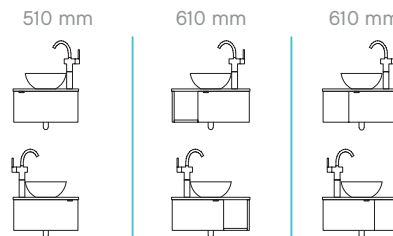

WASCHTISCHUNTERSCHRÄNKE MIT DREHTÜREN / DREHTÜR UND OFFENES FACH

+ KERAMIKBECKEN *

WASCHTISCHPLATTEN

WOLLEN SIE MEHR WISSEN?

QR-Code scannen und auf www.pelipal.de mehr Details entdecken

- ① **WASCHPLATZ:** 920 mm Breite
FRONT: Halifax Eiche quer/Weiß Matt Select
KORPUS: Halifax Eiche quer Nachbildung
WASCHTISCH: Solid Surface-Halbeinlassbecken Minima-Rectangular
WASCHTISCHPLATTE: Weiß Matt
SPIEGELSCHRANK: 3-türig inkl. beleuchtete Stollen, Schalter / Steckdose