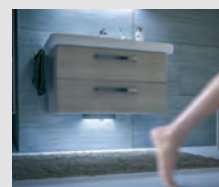

LED-ZUSATZBELEUCHTUNG
Für Schattenfuge inkl. Bewegungsmelder

LIGHT + MUSIC ZONE
MUSIC ZONE
LED motion
Optional erhältliche Module