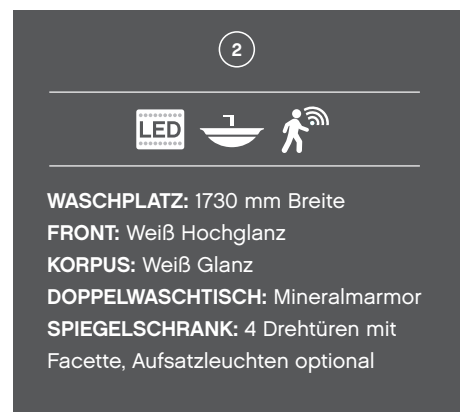

- 1210 mm
- 1220 mm
- 1720 mm
- 1730 mm

GRIFFE

Variante V1
Chrom Glanz

Variante U1
Chrom Glanz

SORTIMENTSÜBERBLICK

SPIEGELSCHRÄNKE MIT LED-BELEUCHTUNG

WASCHTISCHUNTERSCHRÄNKE MIT DREHTÜREN UND AUSZÜGEN

+ MINERALMARMORWASCHTISCHE *