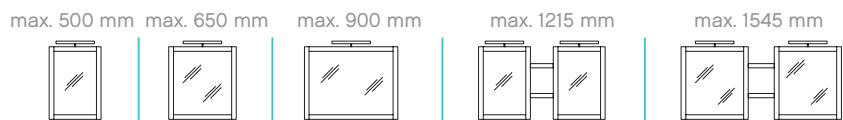

SORTIMENTSÜBERBLICK

FLÄCHENSPIEGEL INKL. AUFSATZLEUCHE