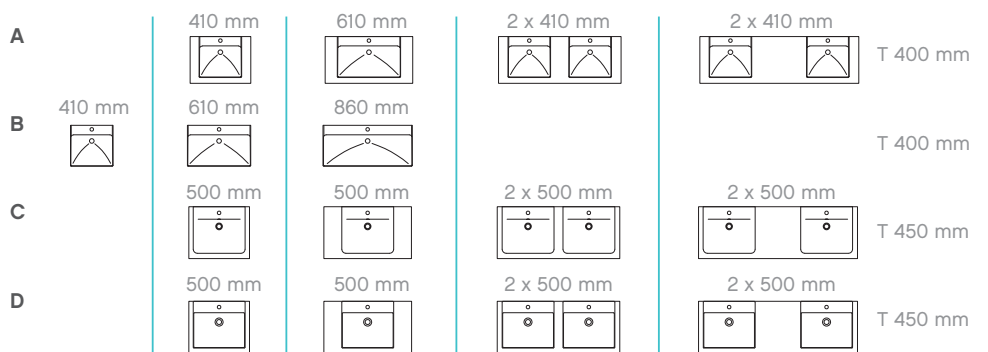

GRIFFE

SORTIMENTSÜBERBLICK

FLÄCHENSPIEGEL INKL. AUFSATZLEUCHE

SPIEGELSCHRÄNKE MIT LED-BELEUCHTUNG

WASCHTISCHUNTERSCHRÄNKE MIT AUSZÜGEN UND TÜR

+ KERAMIKWASCHTISCHE *

1

LED