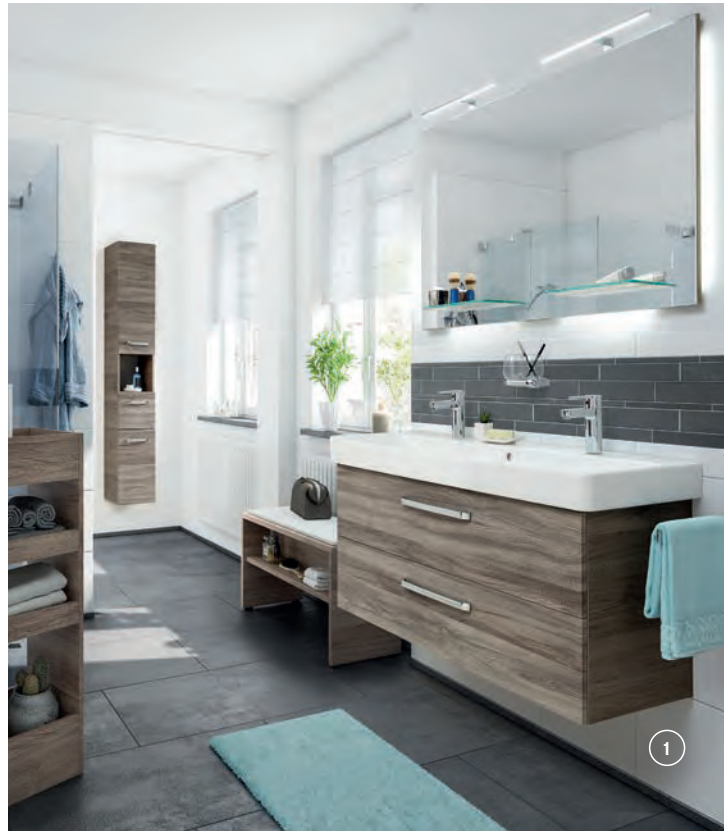

WOLLEN SIE MEHR WISSEN?

QR-Code scannen und auf www.pelipal.de mehr Details entdecken

SCHÖN
wenn es
einfach PASST

PASSENDE MÖBEL FÜR BESTEHENDE
KERAMIKWASCHTISCHE DER TOP-MARKEN

1

GEBERIT

- ① **WASCHPLATZ:** 1200 mm Breite
FRONT: Sanremo Eiche Terra quer Nachbildung
KORPUS: Sanremo Eiche Terra quer Nachbildung
WASCHTISCH: Keramik, GEBERIT Smyle
FUNKTIONSSPIEGEL: inkl. LED-Effektlicht seitlich und unten, mit Schalteinheit inkl. USB-Anschluss und Glasablage (auch ohne Ablage erhältlich)