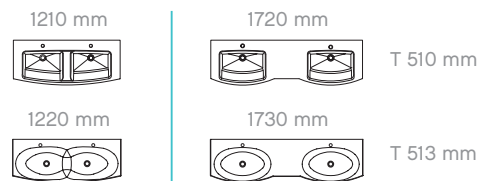

- 1210 mm
- 1220 mm
- 1720 mm
- 1730 mm

GRIFFE

Variante V1
Chrom Glanz

Variante U1
Chrom Glanz

SORTIMENTSÜBERBLICK

SPIEGELSCHRÄNKE MIT LED-BELEUCHTUNG

WASCHTISCHUNTERSCHRÄNKE MIT DREHTÜREN UND AUSZÜGEN

+ MINERALMARMORWASCHTISCHE *