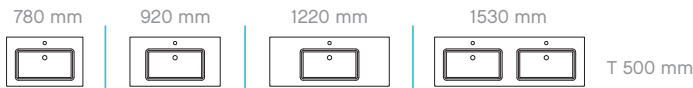

+ MINERALMARMORWASCHTISCHE *