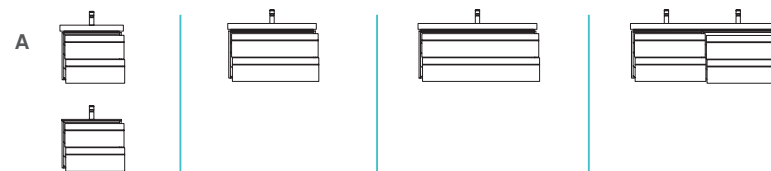

SORTIMENTSÜBERBLICK

SPIEGELSCHRÄNKE MIT LED-BELEUCHTUNG

	max. 700 mm	max. 1000 mm	max. 1200 mm	max. 1500 mm	
A					T 170 mm
B					T 170 mm
C					T 170 mm
D					T 170 mm
					T 170 mm

Schalter und Steckdose sind von außen steuerbar

Wahlweise mit schwarz lackierter Alu-Rahmentür mit Rauchglas oder Alu-Rahmentür mit getönter silberner Glastür

WASCHTISCHUNTERSCHRÄNKE MIT SCHUBKÄSTEN

+ MINERALMARMORWASCHTISCHE *

644 mm	920 mm	1230 mm	1478 mm	
				T 508 mm
T 462 mm	T 512 mm	T 493 mm	T 508 mm	

+ GLASWASCHTISCHE *

610 mm	900 mm	1210 mm	1460 mm	
				T 500 mm
T 460 mm	T 500 mm	T 500 mm	T 500 mm	

WASCHTISCHBREITEN

BALTO:

- 610 mm
- 644 mm
- 900 mm
- 920 mm
- 1210 mm
- 1230 mm
- 1460 mm
- 1478 mm