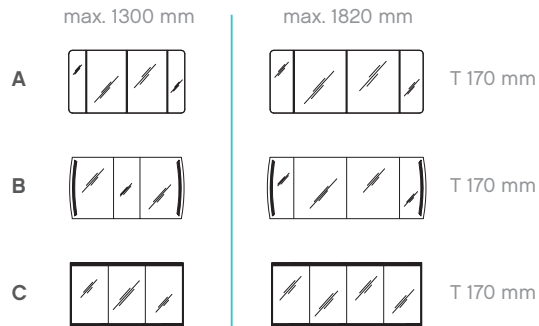

- 1210 mm
- 1220 mm
- 1720 mm
- 1730 mm

GRIFFE

Variante V1
Chrom Glanz

Variante U1
Chrom Glanz

SORTIMENTSÜBERBLICK

SPIEGELSCHRÄNKE MIT LED-BELEUCHTUNG

WASCHTISCHUNTERSCHRÄNKE MIT DREHTÜREN UND AUSZÜGEN

+ MINERALMARMORWASCHTISCHE *