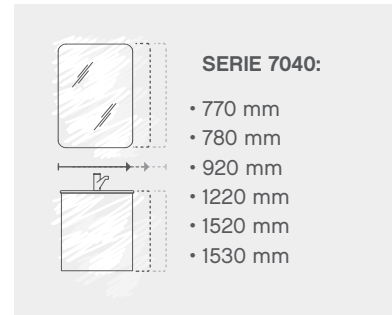

WASCHTISCHBREITEN