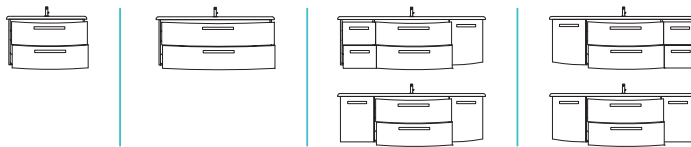

SORTIMENTSÜBERBLICK

SPIEGELSCHRÄNKE MIT LED-BELEUCHTUNG

	max. 800 mm	max. 1220 mm	max. 1500 mm	max. 1500 mm	
A					T 170 mm
B					T 170 mm
C					T 170 mm
D					T 170 mm Schalter und Steckdose sind von außen steuerbar

WASCHTISCHUNTERSCHRÄNKE MIT DREHTÜREN UND AUSZÜGEN