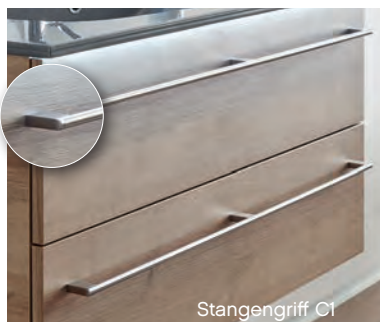

2. VARIANTE

Rechts: Front ohne Akzentfuge mit fix zugeordnetem Stangengriff