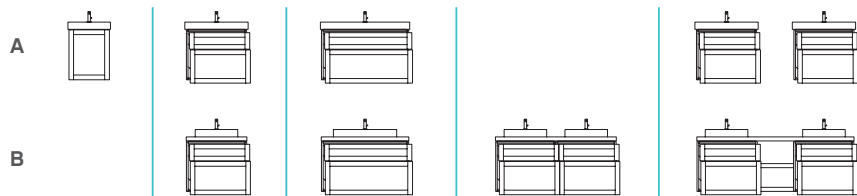

GRIFFE

SORTIMENTSÜBERBLICK

FLÄCHENSPIEGEL INKL. AUFSATZLEUCHE

SPIEGELSCHRÄNKE MIT LED-BELEUCHTUNG

WASCHTISCHUNTERSCHRÄNKE MIT AUSZÜGEN UND TÜR

+ KERAMIKWASCHTISCHE *

1

LED