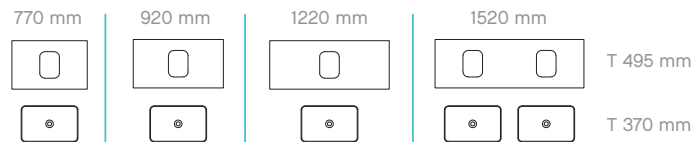

+ WASCHTISCHPLATTE UND HALBEINLASSBECKEN*