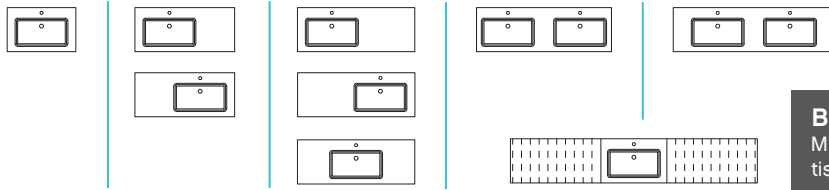

+ MINERALMARMORWASCHTISCHE *

T 500 mm

BREITENVARIABEL
Mineralmarmor-Waschtische sind variabel bis 2800 mm planbar