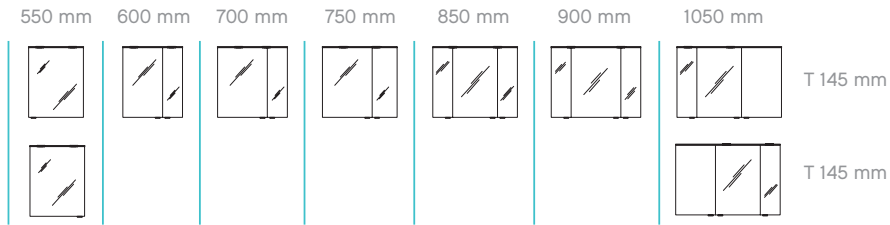

SORTIMENTSÜBERBLICK

SPIEGELSCHRANK INKL. LED-BELEUCHTUNG IM KRANZ