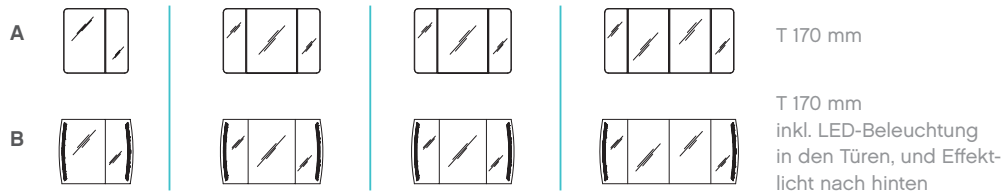

SPIEGELSCHRÄNKE MIT LED-BELEUCHTUNG