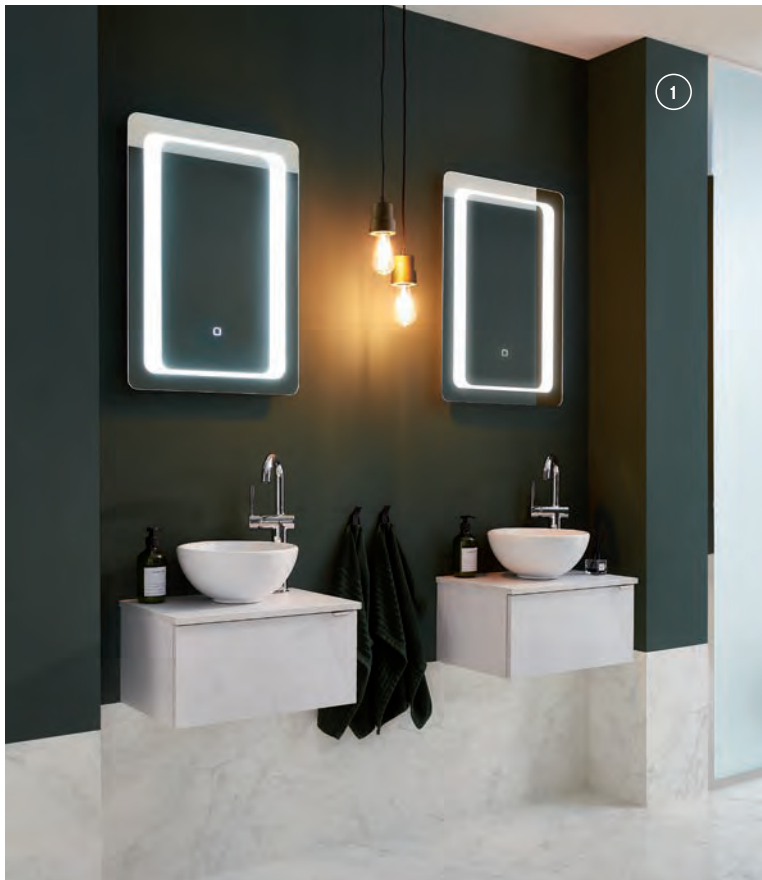

- ② **WASCHPLATZ:** 700 mm Breite
FRONT: Schwarz Matt Select
KORPUS: Schwarz Matt Touch
AUFSATZBECKEN: Keramik
WASCHTISCHPLATTE: Halifax Eiche Nb.
FUNKTIONSSPIEGEL: mit umlaufenden LED-Effektlicht und Touch-Schalter

NEU

Individualität stehen zahlreiche Front- und Korpusdekore zur Verfügung. Zusammen mit den ebenfalls konfigurierbaren Waschtischplattendekoren entstehen in Kombination mit dem modernen Keramikbecken und den wählbaren Funktionsspiegeln stylische Gästebad-Lösungen für jeden Geschmack.