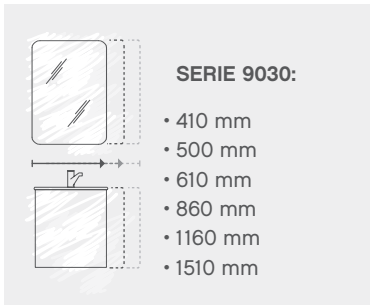

Eiche Weiß quer
Nachbildung

Quarzgrau Matt
(Korpus: Quarz-
grau Matt Touch)

Weiß Matt
(Korpus: Weiß
Matt Touch)

WASCHTISCHPLATTENDEKORE

Riviera Eiche
Nachbildung

Oxid Hellgrau

Oxid Dunkelgrau

WASCHTISCHBREITEN