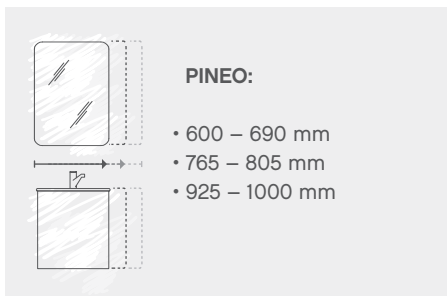

Quarzgrau Matt
Select (Korpus:
Quarzgrau Matt
Touch)

Beispiel PG 1
(19 mm stark)
Kantenradius
eckig

Beispiel PG 2
(22 mm stark)
Kantenradius
rund

Beispiel PG 2
(18 mm stark)
Lacklaminat

WASCHTISCHBREITEN

Schalter und
Steckdose sind
von außen steuerbar