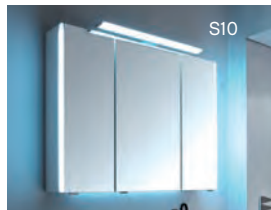

INTELLIGENTE BELEUCHTUNG

LED-TECHNIK

Unsere umweltfreundliche LED-Beleuchtung ist nicht nur flexibel, effizient und langlebig, sondern hat auch einen sehr geringen Stromverbrauch, enthält keine gesundheitsgefährdenden Stoffe und ist in unterschiedlichen Leuchtenformen erhältlich.

LEDplus

Innovative Beleuchtung mit Farbtemperaturwechsel, der durch die Berührung eines Sensorschalters ausgelöst wird. Längeres Halten des Tasters reguliert die Helligkeit.

LEDplus-SYSTEM

Zwei verschiedene LED-Aufsatzleuchten, die zu allen S10 Spiegelschränken kombinierbar sind in nahezu jedem Programm, ändern die Farbtemperatur mit einem bequemen Taster.

LEDplus-SPIEGELSCHRANK-SYSTEM-S10

Beleuchtung des kompletten Spiegelschranks einstellbar in der Farbtemperatur (LED-Aufsatzleuchte, seitliche Beleuchtung, Waschplatzbeleuchtung). Diese neutralen Spiegelschränke S10 gibt es in 16 verschiedenen Ausführungen, 21 Dekoren, in den Breiten von 720-1720 mm und sie können zu jedem Programm bestellt werden.

LEDmotion

Durch Betreten des Raumes wird der Sensor aktiviert und Ihr Bad sanft und ausreichend beleuchtet – für mehr Bewegungsfreiheit im Bad, auch bei Nacht.

LEDrelax

Tauchen Sie ein, in ein gemütliches Ambiente während Sie nach einem langen Tag entspannen oder steuern Sie das perfekte Licht zum Schminken oder Rasieren. Lassen Sie während Ihres Urlaubs die Anwesenheitssimulation laufen oder verbinden Sie die Beleuchtung mit dem optionalen Connect Bewegungssensor. Ihre Kinder werden die „Diskofunktion“ lieben...

LEDconnect