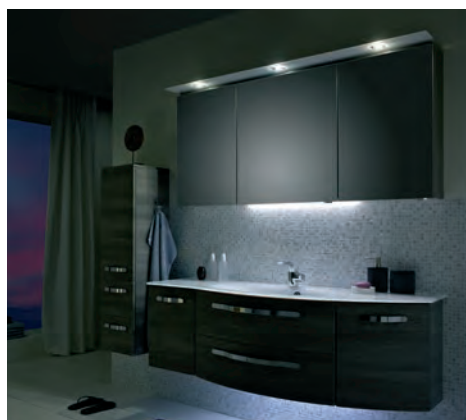

1

LED motion

WASCHPLATZ: 1520 mm Breite
FRONT: Sangallo Grau quer
KORPUS: Sangallo Grau quer
WASCHTISCH: Glas, Optiwhite
SPIEGELSCHRANK: inkl.
LED-Beleuchtung im Glaskranz

FRONT- UND KORPUSDEKORE

Weiß Hochglanz
(Korpus: Weiß Glanz)

Anthrazit Hgl.
(Korpus: Anthrazit Seidenglanz)

Graphit Struktur
quer Nb.

Sangallo Grau
quer

Castello Eiche
quer Nb.

Sanremo Eiche
Terra quer Nb.

Eiche Ribbeck
quer Nb.

Maroni quer

WASCHTISCHBREITEN

SERIE 7005:

- 845 mm
- 1236 mm
- 1520 mm
- 1548 mm

GRIFFE