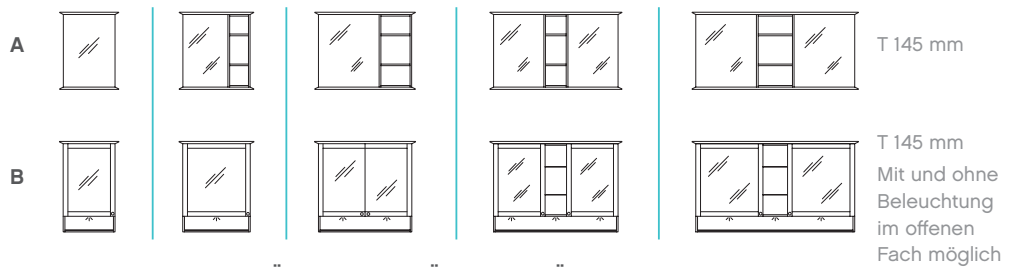

GRIFFE

SORTIMENTSÜBERBLICK

FLÄCHENSPIEGEL INKL. AUFSATZLEUCHE

SPIEGELSCHRÄNKE MIT LED-BELEUCHTUNG

WASCHTISCHUNTERSCHRÄNKE MIT AUSZÜGEN UND TÜR

+ KERAMIKWASCHTISCHE *

1

LED