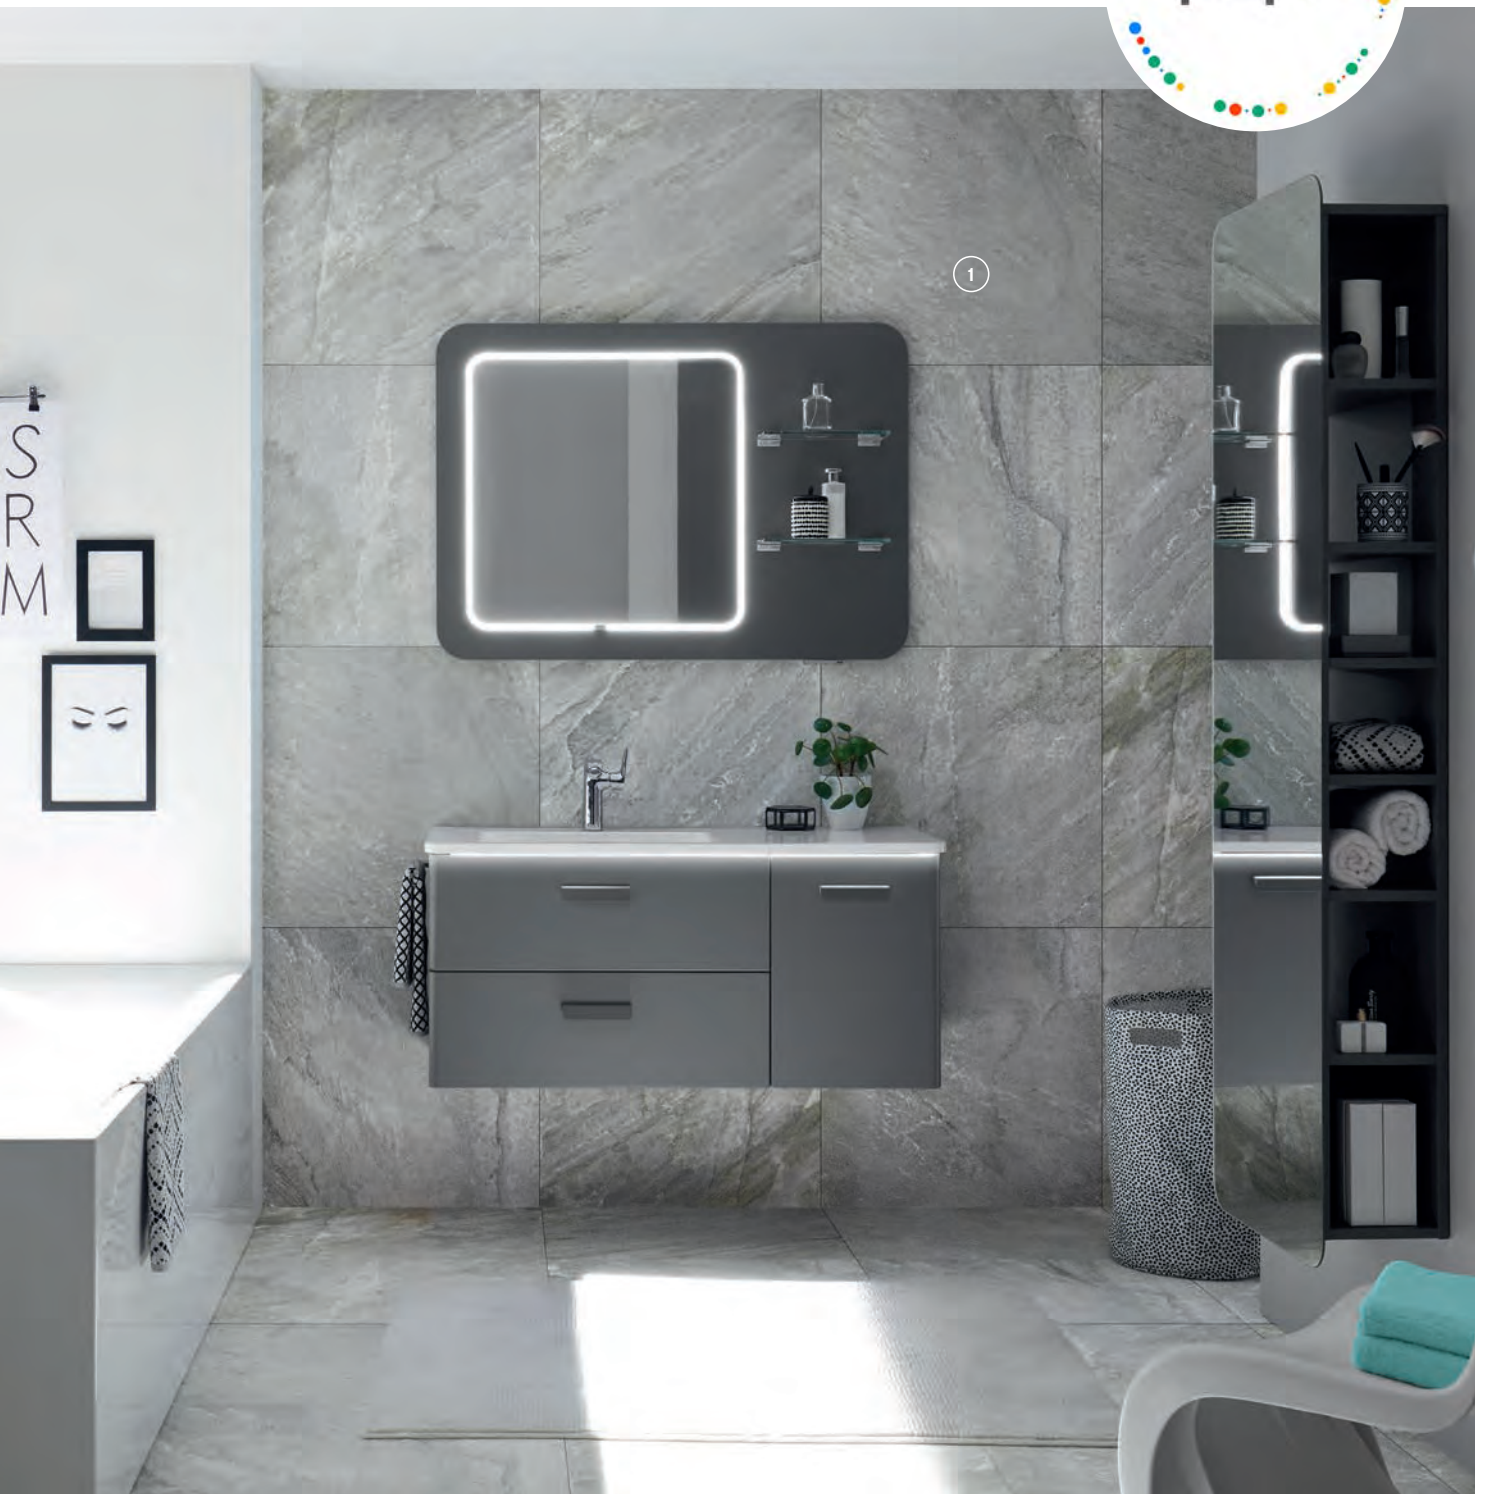

WOLLEN SIE MEHR WISSEN?

QR-Code scannen und auf www.pelipal.de mehr Details entdecken

... So

INDIVIDUELL

wie **DU**

DESIGN MIT CHARME

INDIVIDUELL GESTALTET MIT ABGERUNDETEN ECKEN

- ① **WASCHPLATZ:** 1070 mm Breite
FRONT: Quarzgrau Matt
KORPUS: Quarzgrau Matt Touch
WASCHTISCH: Mineralmarmor
FUNKTIONSSPIEGEL: mit
umlaufender LED-Beleuchtung