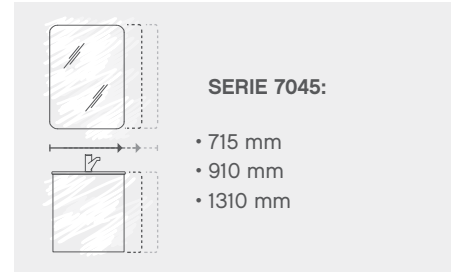

WASCHTISCHBREITEN

SERIE 7045:

- 715 mm
- 910 mm
- 1310 mm

SORTIMENTSÜBERBLICK

SPIEGEL

max. 850 mm

max. 1150 mm

max. 1400 mm

T 42 mm

Sensorschalter optional
bestellbar zur Steuerung von
LEDplus (Farbtemperatur-
wechsel)

SPIEGELSCHRÄNKE

T 170 mm

Sensorschalter optional
bestellbar zur Steuerung von
LEDplus (Farbtemperatur-
wechsel)

WASCHTISCHUNTERSCHRÄNKE MIT AUSZÜGEN

+ MINERALMARMORWASCHTISCHE *

B 715 mm /
T 498 mm

B 910 mm /
T 501 mm

B 1310 mm /
T 518 mm

optional: LED-Zusatzbeleuchtung
mit Bewegungssensor

WOLLEN SIE MEHR WISSEN?

QR-Code scannen und auf www.pelipal.de mehr Details entdecken