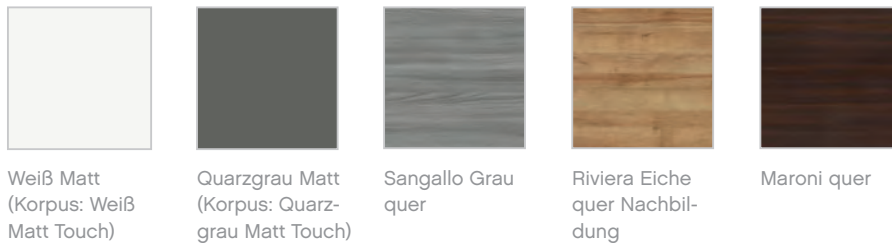

FRONT- UND KORPUSDEKORE