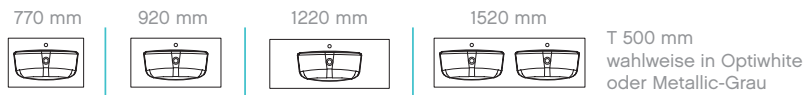

+ GLASWASCHTISCHE*