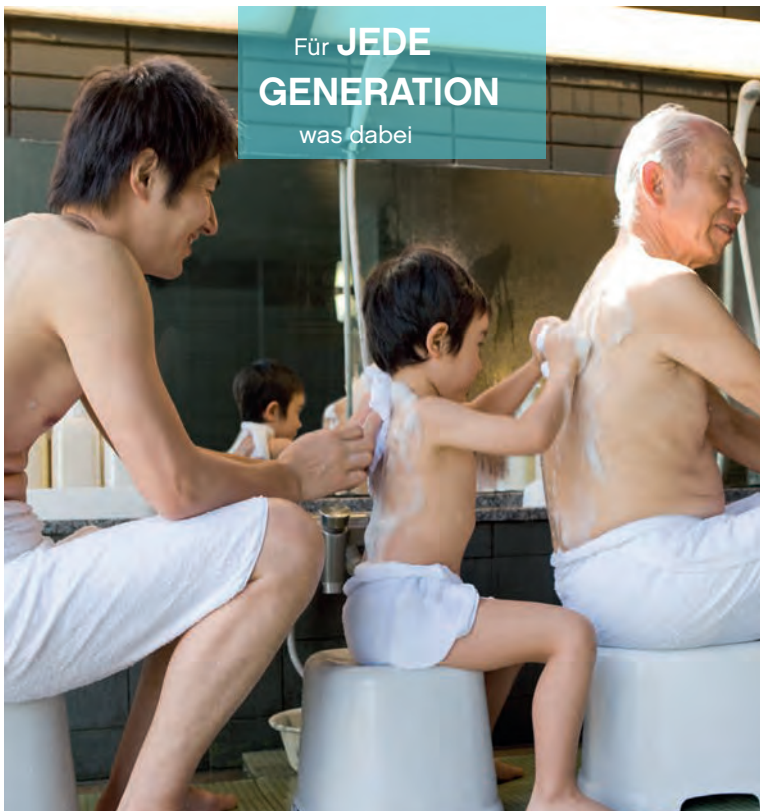

Für **JEDE**
GENERATION
was dabei

CLEVERE BAD-IDEEN FÜR JEDES ALTER

VIELSEITIGE, FUNKTIONELLE BEIMÖBEL UND ORDNUNGSSYSTEME