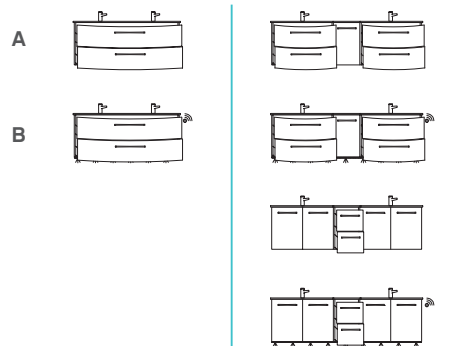

WASCHTISCHUNTERSCHRÄNKE MIT DREHTÜREN UND AUSZÜGEN