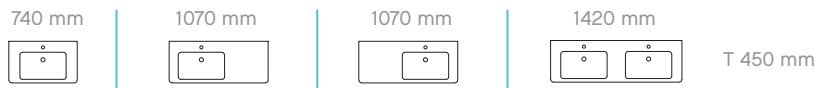

+ MINERALMARMORWASCHTISCHE *