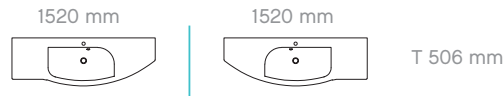

SORTIMENTSÜBERBLICK

SPIEGELSCHRÄNKE MIT LED-BELEUCHTUNG

	max. 800 mm	max. 1220 mm	max. 1500 mm	max. 1500 mm	
A					T 170 mm
B					T 170 mm
C					T 170 mm
D					T 170 mm Schalter und Steckdose sind von außen steuerbar

WASCHTISCHUNTERSCHRÄNKE MIT DREHTÜREN UND AUSZÜGEN

+ MINERALMARMORWASCHTISCHE *

+ GLASWASCHTISCHE *

Glänzende
Waschtisch-
dekore

Glaswaschtisch
in der Breite
1520 mm
in der Variante
rechts/links
erhältlich.

WOLLEN SIE MEHR WISSEN?

QR-Code scannen und auf www.pelipal.de mehr Details entdecken