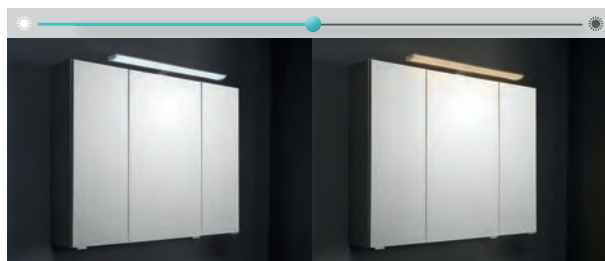

STUFENLOS DIMMBARE HELLGHEIT

UNIVERSELLE SPIEGELSCHRÄNKE

S30 | S35 | S50

S30

SPIEGELSCHRANK

mit freier Auswahl an Aufsatzleuchten. Erhältlich in der Breite von 400–1800 mm in 10 cm Schritten

S35

SPIEGELSCHRANK

mit freier Auswahl an Aufsatzleuchten, inkl. LEDplus-fähiger Fugenbeleuchtung und Innenausleuchtung. Erhältlich in der Breite von 600–1800 mm in 10 cm Schritten

S50

SPIEGELSCHRANK

inklusive LEDrelax-Aufsatzleuchte. Erhältlich in der Breite von 400–1800 mm in 10 cm Schritten