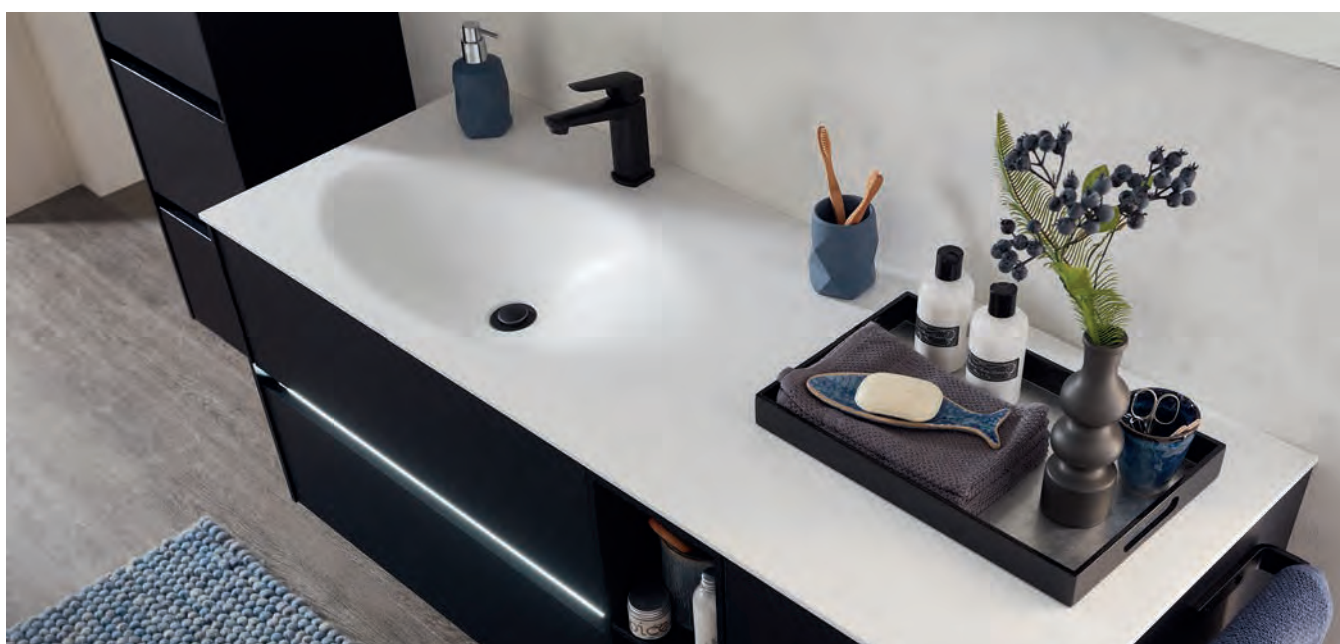

- ① **WASCHPLATZ:** 1340 mm Breite
  FRONT: Schwarz Matt Select
  KORPUS: Schwarz Matt Select
  WASCHTISCH: Krypton
  SPIEGELSCHRANK: mit LED-Aufsatzleuchte