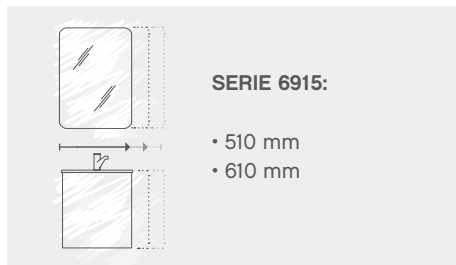

WASCHTISCHPLATTENDEKORE

WASCHTISCHBREITEN