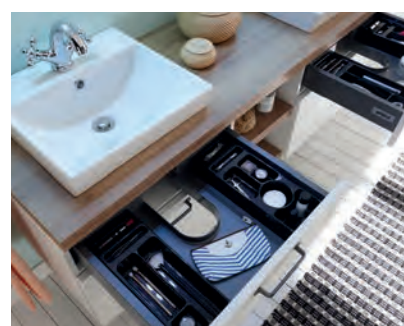

DAS MODERNE LANDHAUSBAD FÜR JEDES ZUHAUSE

Komfortabler
Innenspiegel

Praktische Kosmetikeinsätze schaffen
Ordnung und Übersicht.