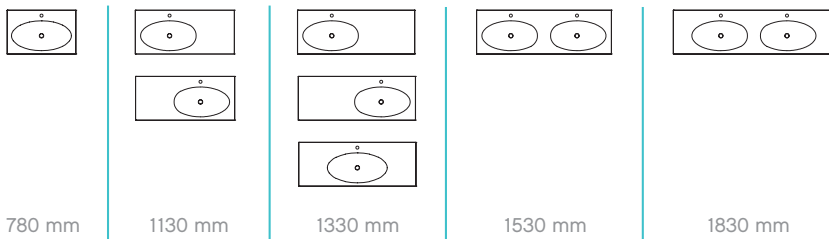

+ KRIONWASCHTISCHE *

T 498 mm

780 mm   1130 mm   1330 mm   1530 mm   1830 mm

WASCHTISCHBREITEN

SERIE 6010:

- 780 mm
- 1130 mm
- 1330 mm
- 1530 mm
- 1830 mm

GRIFFE

Variante GL
ohne Griff

Variante P1
mit Griff:
Chrom Glanz

WOLLEN SIE MEHR WISSEN?

QR-Code scannen und auf www.pelipal.de mehr Details entdecken