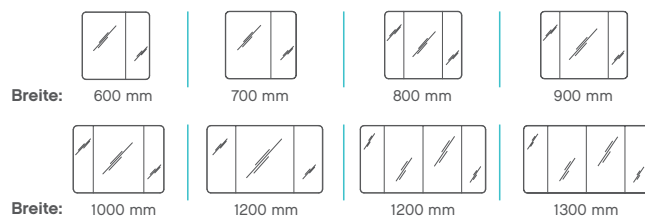

3. SCHRITT:

PASSENDER SPIEGELSCHRANK

Weitere große Vielfalt finden Sie bei unseren universellen Spiegelschränken, universellen Flächen spiegeln / Funktionsspiegeln.

1

LED

WASCHPLATZ: 1130 mm Breite
 FRONT: Schneeweiß Glanz
 KORPUS: Weiß Glanz
 AKZENTFARBE: Riviera Eiche Nachbildung
 WASCHTISCH: Keramik Aufsatzbecken
 SPIEGELSCHRANK: mit LED-Acrylkranz