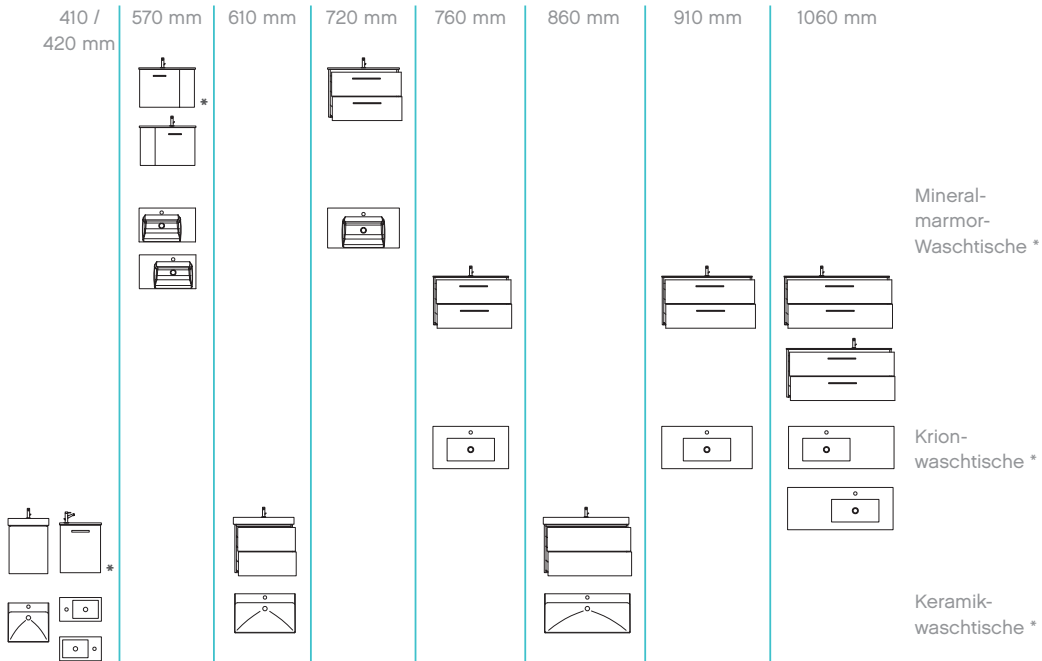

①

WASCHPLATZ: 720 mm Breite
FRONT: Schneeweiß Glanz
KORPUS: Oxid Hellgrau quer
WASCHTISCH: Mineralmarmor, gerade
SPIEGELSCHRANK: 2-türig, inkl. LED-Beleuchtung im Kranz

FRONTDEKORE UND KORPUSDEKORE

 PG1 Schneeweiß Glanz (Korpus: Weiß Glanz)	 PG1 Basalt Grau Nachbildung	 PG1 Sanremo Eiche Terra quer Nb.	 PG1 Sangallo Grau quer	 PG1 Riviera Eiche quer Nachbildung	 PG1 Eiche Weiß quer Nachbildung	 PG1 Eiche Ribbeck quer Nachbildung
 PG1 Oxid Hellgrau quer	 PG1 Oxid Dunkelgrau quer	 PG1 Oxid Ferro quer	 PG2 Weiß Hochglanz Select (nur Front)	 PG2 Weiß Matt Select (Korpus: Weiß Matt Touch)	 PG2 Quarzgrau Hochglanz Select (Korpus: Quarzgrau Hgl. Touch)	 PG2 Quarzgrau Matt Select (Korpus: Quarzgrau Matt Touch)

SORTIMENTSÜBERBLICK

SPIEGELSCHRANK INKL. LED-BELEUCHTUNG IM KRANZ

WASCHTISCHUNTERSCHRÄNKE MIT AUSZÜGEN/DREHTÜREN*

WASCHTISCHBREITEN

GRIFFE

WOLLEN SIE MEHR WISSEN?

QR-Code scannen und auf www.pelipal.de mehr Details entdecken