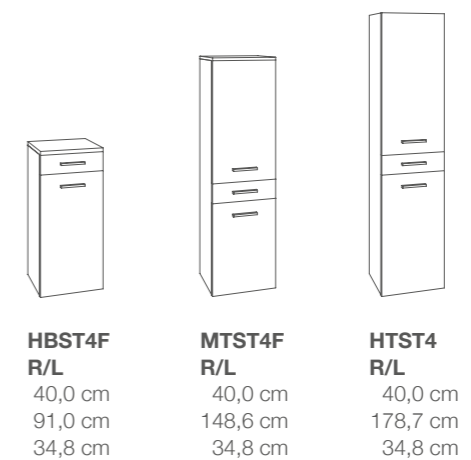

Frontfarben / Front colours

Korpusfarben / Carcase colours

Beistellschränke // Breite x Höhe x Tiefe
Separat cabinets // width x height x depth

Waschtische // Breite x Tiefe / Washbasins // width x depth

KWKOM65
Keramik / Ceramic
65,0 cm x 45,0 cm

KWKOM85
Keramik / Ceramic
85,0 cm x 45,0 cm

KWKOM95
Keramik / Ceramic
95,0 cm x 45,0 cm

Die Waschtische haben die Farbe Weiß Glanz
The washbasins have the colour gloss white

Ordnung auf allen Ebenen bieten optionale Inneneinteilungen und Schubkasteneinsätze für die geräumigen Waschtisch-Unterschranke.

The internal separations and drawer inserts for the spacious washbasin base-cabinets keep you organized at all levels.