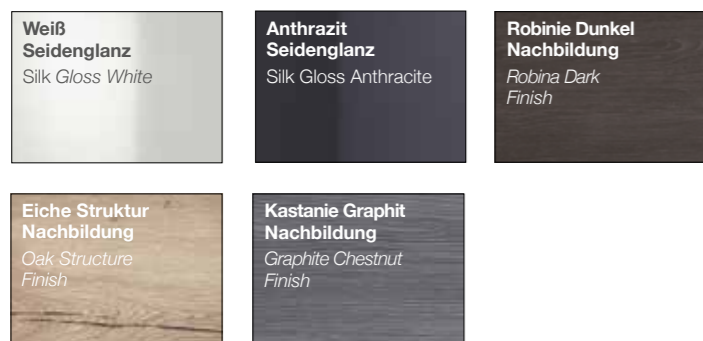

Waschtischplattenfarben (Stärke 38 mm)
Washbasin plate colours (Thickness 38 mm)

Waschtischplattenfarben (Stärke 19 mm) NEW
Washbasin plate colours (Thickness 19 mm)

Frontfarben / Front colours

Korpusfarben / Carcase colours