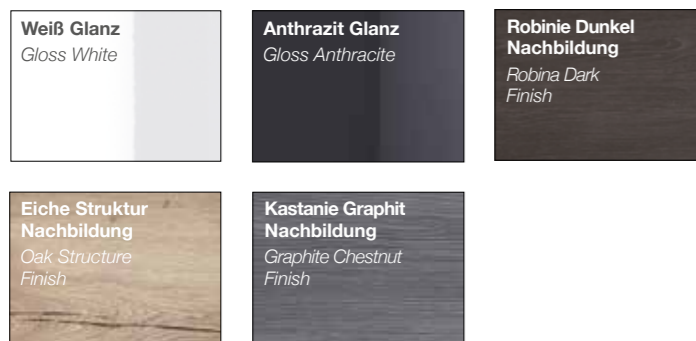

Frontfarben / Front colours