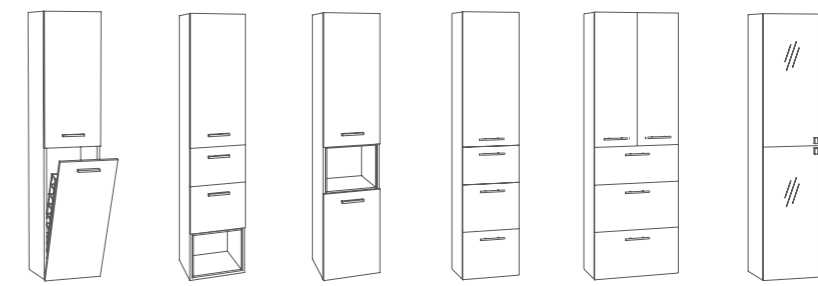

Spiegelschrank 80 cm mit Innenspiegeln und LED-Aufbauleuchte, sowie Glaseinlegeböden und integrierter Schalter-/ Steckdosenkombination.

Mirror cabinet 80 cm with inside mirror and LED-lighting, glass shelves and incl. switch-/socket combination.

Korpusfarben / Carcase colours

Auswahl an Beistellschränken // Breite x Höhe x Tiefe

Choice of separat cabinets // width x height x depth

Model	Width (cm)	Height (cm)	Depth (cm)
UST4F R/L	40,0	49,6	34,8
OLT4 R/L	40,0	68,2	13,4
HBT4F R/L	40,0	91,2	34,8
MTT4F R/L	40,0	148,8	34,8
MTST4F R/L	40,0	148,8	34,8
MTAA6F	60,0	148,8	34,8