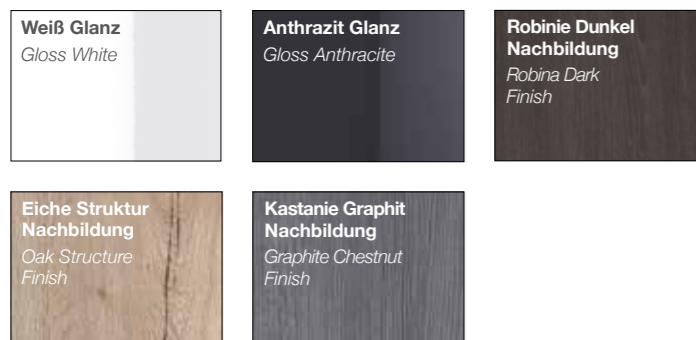

Korpusfarben / Carcase colours

Auswahl an Beistellschränken // Breite x Höhe x Tiefe

Choice of separat cabinets // width x height x depth

UST4F R/L 40,0 cm 49,6 cm 34,8 cm	OT40D R/L 40,0 cm 68,2 cm 17,6 cm	HBW4F 40,0 cm 91,2 cm 34,8 cm	HBST4F R/L 40,0 cm 91,2 cm 34,8 cm	MTT4F R/L 40,0 cm 148,8 cm 34,8 cm	MTST4F R/L 40,0 cm 148,8 cm 34,8 cm
MTET4F R/L 40,0 cm 148,8 cm 34,8 cm	MTNA4F R/L 40,0 cm 148,8 cm 17,6/34,8 cm	HTAAA4 R/L 40,0 cm 178,7 cm 34,8 cm	HTAAA6 60,0 cm 178,7 cm 34,8 cm	HTNT4 R/L 40,0 cm 179,2 cm 17,6/34,8 cm	HPP4 R/L 40,0 cm 178,7 cm 34,8 cm

Waschtische // Breite x Tiefe / Washbasins // width x depth

			Die Waschtische haben die Farbe Weiß Glanz <i>The washbasins have the colour gloss white</i>
MWC60 Mineralmarmor / Marble mineral 60,4 cm x 49,5 cm	MWC90R Mineralmarmor / Marble mineral 90,4 cm x 49,5 cm	MWC90L Mineralmarmor / Marble mineral 90,4 cm x 49,5 cm	
MWC120R Mineralmarmor / Marble mineral 120,4 cm x 49,5 cm	MWC120M Mineralmarmor / Marble mineral 120,4 cm x 49,5 cm	MWC120L Mineralmarmor / Marble mineral 120,4 cm x 49,5 cm	MWC150D Mineralmarmor / Marble mineral 150,4 cm x 49,5 cm