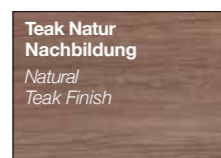

Washbasin plate colours (Thickness 38 mm)

Waschtischplattenfarben (Stärke 19 mm) **NEW**

Washbasin plate colours (Thickness 19 mm)

Frontfarben / Front colours

Korpusfarben / Carcase colours

Auswahl an Beistellschränken // Breite x Höhe x Tiefe