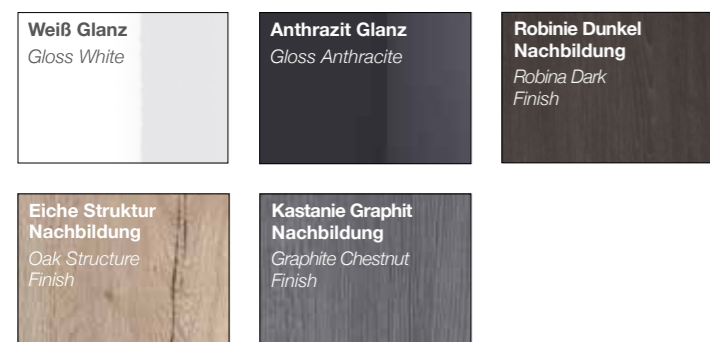

Korpusfarben / Carcase colours

Waschtische // Breite x Tiefe

Washbasins // width x depth

SCMW90 Mineralmarmor / Marble mineral
90,4 cm x 48,0 cm

SCMW120 Mineralmarmor / Marble mineral
120,4 cm x 48,0 cm

Waschtischfarben

Washbasin colours