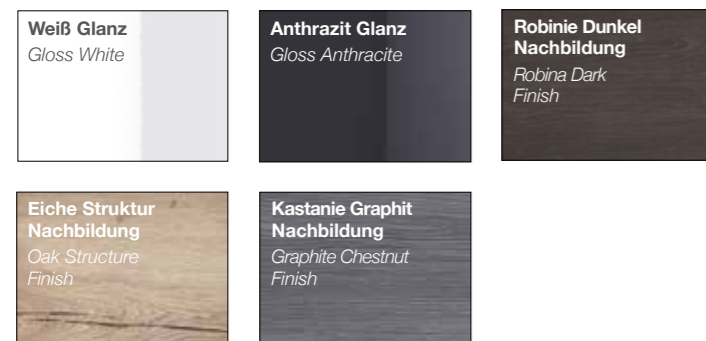

Frontfarben / Front colours