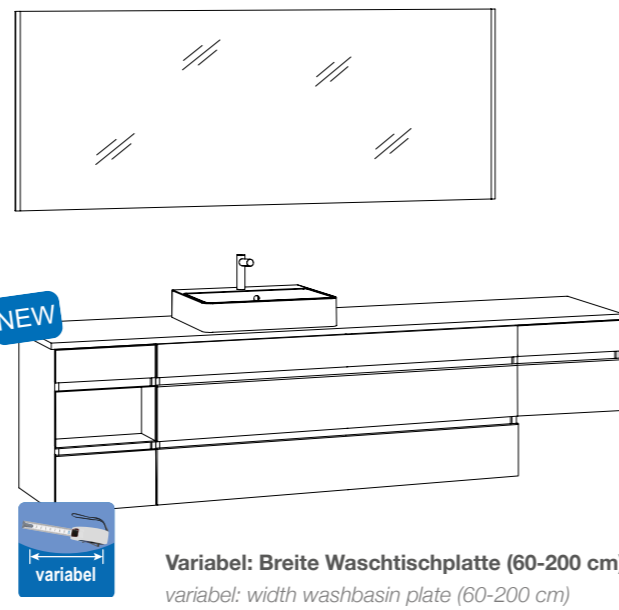

Korpusfarben / Carcase colours

Auswahl an Beistellschränken // Breite x Höhe x Tiefe
Choice of separat cabinets // width x height x depth

GUST4F R/L	GHBT4F R/L	GHBST4F R/L	GHBW4F	GHBW4F R/L	GMTAE4F R/L
40,0 cm 49,6 cm 34,8 cm	40,0 cm 91,2 cm 34,8 cm	40,0 cm 91,2 cm 34,8 cm	40,0 cm 91,2 cm 34,8 cm	40,0 cm 148,8 cm 34,8 cm	40,0 cm 148,8 cm 34,8 cm
GMTTGR55F R/L	GHTAAA4 R/L	GHTT4 R/L	GHTST4 R/L	GHTTGR55 R/L	GOT40D R/L
55,0 cm 148,8 cm 34,8 cm	40,0 cm 178,7 cm 34,8 cm	40,0 cm 178,7 cm 34,8 cm	40,0 cm 178,7 cm 34,8 cm	55,0 cm 178,7 cm 34,8 cm	40,0 cm 68,2 cm 17,6 cm