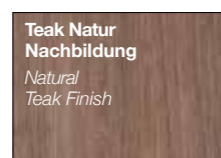

Washbasin plate colours (Thickness 38 mm)

Waschtischplattenfarben (Stärke 19 mm) **NEW**

Washbasin plate colours (Thickness 19 mm)

Frontfarben / Front colours

Korpusfarben / Carcase colours

Auswahl an Beistellschränken // Breite x Höhe x Tiefe