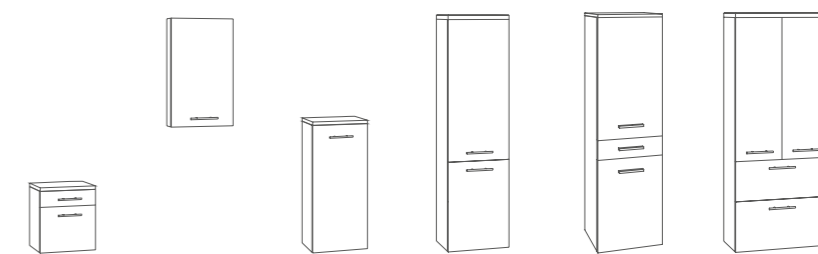

Auswahl an Beistellschränken // Breite x Höhe x Tiefe

Choice of separat cabinets // width x height x depth

Model	Width (cm)	Height (cm)	Depth (cm)
UST4F R/L	40,0	49,6	34,8
OLT4 R/L	40,0	68,2	13,4
HBT4F R/L	40,0	91,2	34,8
MTT4F R/L	40,0	148,8	34,8
MTST4F R/L	40,0	148,8	34,8
MTAA6F	60,0	148,8	34,8