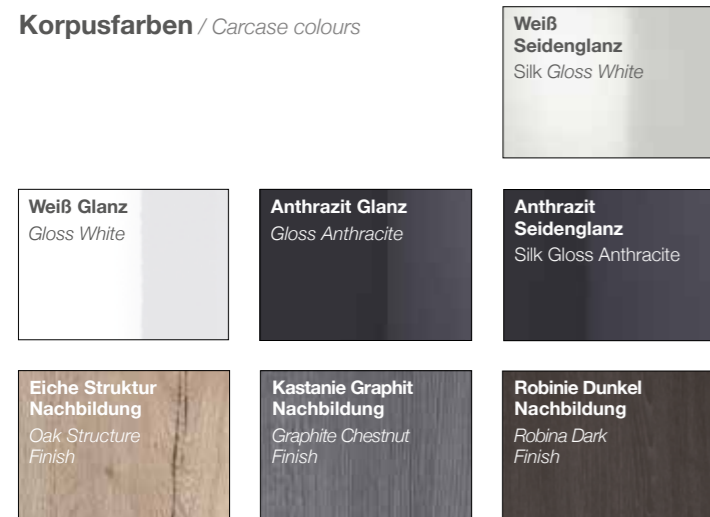

Korpusfarben / Carcase colours

variabel
Variabel: Breite Waschtischplatte (60-200 cm)
variabel: width washbasin plate (60-200 cm)