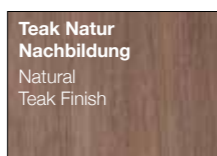

Korpusfarben / Carcase colours

Beistellschränke // Breite x Höhe x Tiefe
Separat cabinets // width x height x depth