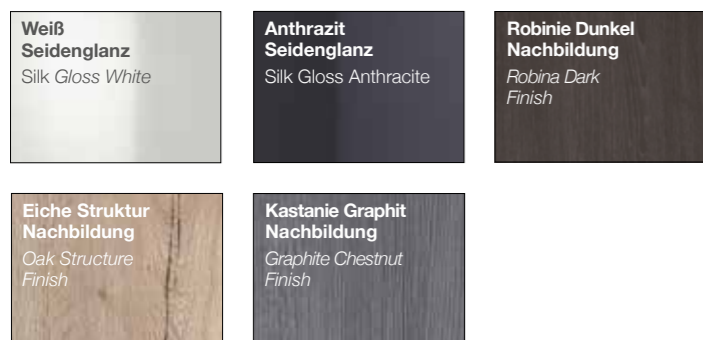

Waschtischplattenfarben (Stärke 38 mm)
Washbasin plate colours (Thickness 38 mm)

Waschtischplattenfarben (Stärke 19 mm) NEW
Washbasin plate colours (Thickness 19 mm)

Frontfarben / Front colours

Korpusfarben / Carcase colours