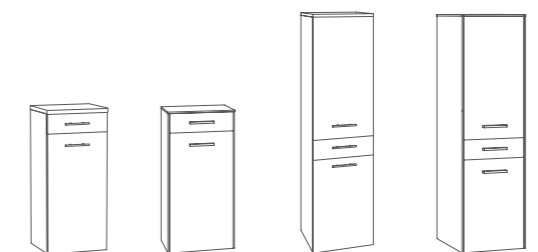

HBST4 R/L	HBST4A R/L	MTST4F R/L	MTST4A R/L
40,0 cm	42,0 cm	40,0 cm	42,0 cm
91,0 cm	90,4 cm	148,6 cm	148,0 cm
34,8 cm	34,8 cm	34,8 cm	34,8 cm