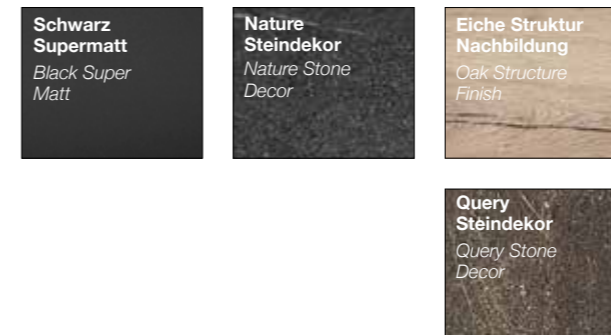

Mirror cabinet with side lighting within the mirror and optional an overhead light AW80/AW100/AW120.

Waschtischplattenfarben (Stärke 38 mm)
Washbasin plate colours (Thickness 38 mm)

Waschtischplattenfarben (Stärke 19 mm) NEW
Washbasin plate colours (Thickness 19 mm)