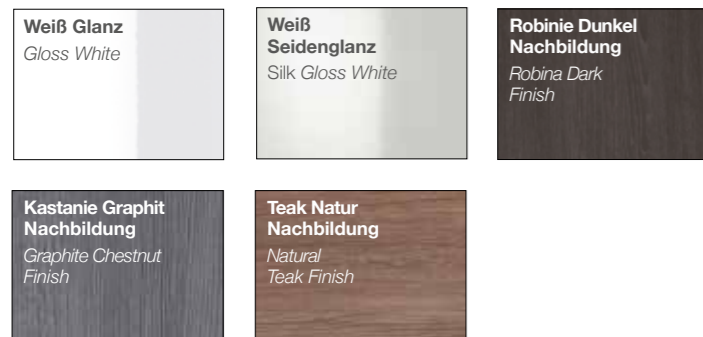

Korpusfarben / Carcase colours

Auswahl an Beistellschränken // Breite x Höhe x Tiefe

Choice of separat cabinets // width x height x depth

UT4F R/L	OT4 R/L	MTT4F R/L	MTST4F R/L	MTNA4F R/L	MTET4F R/L
40,0 cm	40,0 cm	40,0 cm	40,0 cm	40,0 cm	40,0 cm
59,2 cm	57,4 cm	148,8 cm	148,8 cm	148,8 cm	148,8 cm
34,8 cm	17,6 cm	34,8 cm	34,8 cm	17,6/34,8 cm	34,8 cm
MTAA6F	MTT6F	HTT4 R/L	HTNT4 R/L	HTET6	HTAA6
60,0 cm	60,0 cm	40,0 cm	40,0 cm	60,0 cm	60,0 cm
148,8 cm	148,8 cm	178,7 cm	179,2 cm	178,7 cm	178,7 cm
34,8 cm	34,8 cm	34,8 cm	17,6/34,8 cm	34,8 cm	34,8 cm

Waschtische // Breite x Tiefe / Washbasins // width x depth

			Die Waschtische haben die Farbe Weiß Glanz <i>The washbasins have the colour gloss white</i>
MWLOO6 Mineralmarmor / Marble mineral 60,2 cm x 45,0 cm	MWLOO10L Mineralmarmor / Marble mineral 100,4 cm x 45,0 cm	MWLOO10R Mineralmarmor / Marble mineral 100,4 cm x 45,0 cm	
MWLOO12L Mineralmarmor / Marble mineral 120,4 cm x 45,0 cm	MWLOO12R Mineralmarmor / Marble mineral 120,4 cm x 45,0 cm	MWLOO12D Mineralmarmor / Marble mineral 120,4 cm x 45,0 cm	
			MWLOO16D Mineralmarmor / Marble mineral 160,4 cm x 45,0 cm