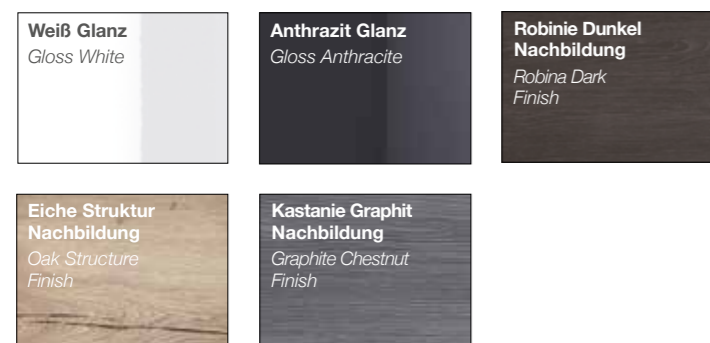

Frontfarben / Front colours