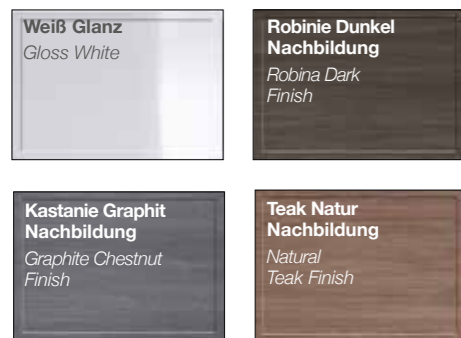

Moderne Rahmenfronten sorgen für eine klare Linie zwischen Waschtisch, Unterschrank und Spiegelschrank.
Modern framed fronts build a unity of washbasin, base-unit and mirror-cabinet.

Frontfarben / Front colours