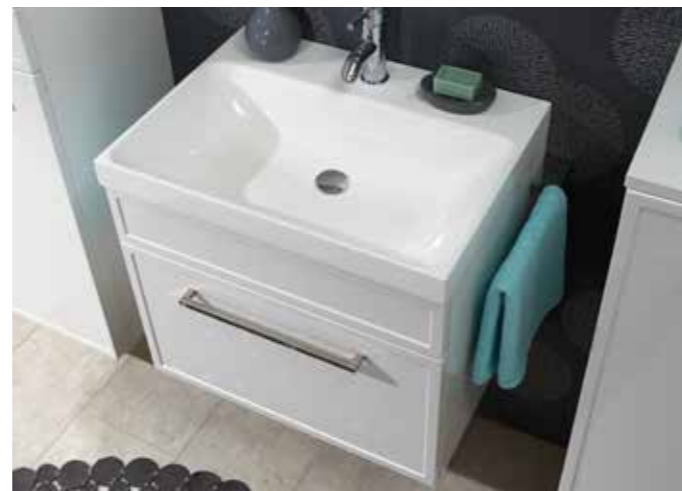

Korpusfarben / Carcase colours

Auswahl an Beistellschränken // Breite x Höhe x Tiefe

Choice of separat cabinets // width x height x depth

UT4F R/L	OT4 R/L	MTT4F R/L	MTST4F R/L	MTNA4F R/L	MTET4F R/L
40,0 cm	40,0 cm	40,0 cm	40,0 cm	40,0 cm	40,0 cm
59,2 cm	57,4 cm	148,8 cm	148,8 cm	148,8 cm	148,8 cm
34,8 cm	17,6 cm	34,8 cm	34,8 cm	17,6/34,8 cm	34,8 cm
MTAA6F	MTT6F	HTT4 R/L	HTNT4 R/L	HTET6	HTAA6
60,0 cm	60,0 cm	40,0 cm	40,0 cm	60,0 cm	60,0 cm
148,8 cm	148,8 cm	178,7 cm	179,2 cm	178,7 cm	178,7 cm
34,8 cm	34,8 cm	34,8 cm	17,6/34,8 cm	34,8 cm	34,8 cm

Waschtische // Breite x Tiefe / Washbasins // width x depth

			Die Waschtische haben die Farbe Weiß Glanz <i>The washbasins have the colour gloss white</i>
MWLOO6 Mineralmarmor / Marble mineral 60,2 cm x 45,0 cm	MWLOO10L Mineralmarmor / Marble mineral 100,4 cm x 45,0 cm	MWLOO10R Mineralmarmor / Marble mineral 100,4 cm x 45,0 cm	
MWLOO12L Mineralmarmor / Marble mineral 120,4 cm x 45,0 cm	MWLOO12R Mineralmarmor / Marble mineral 120,4 cm x 45,0 cm	MWLOO12D Mineralmarmor / Marble mineral 120,4 cm x 45,0 cm	
			MWLOO16D Mineralmarmor / Marble mineral 160,4 cm x 45,0 cm