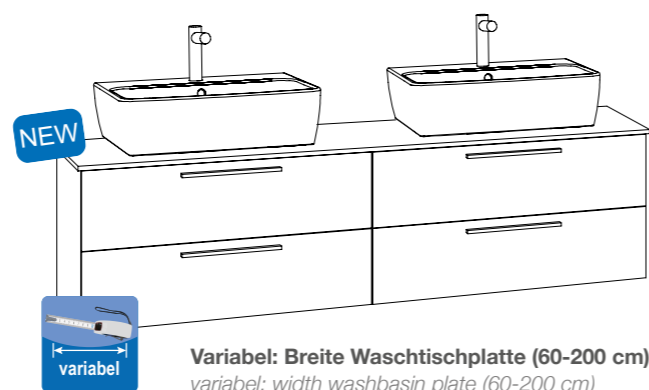

Frontfarben / Front colours

Korpusfarben / Carcase colours