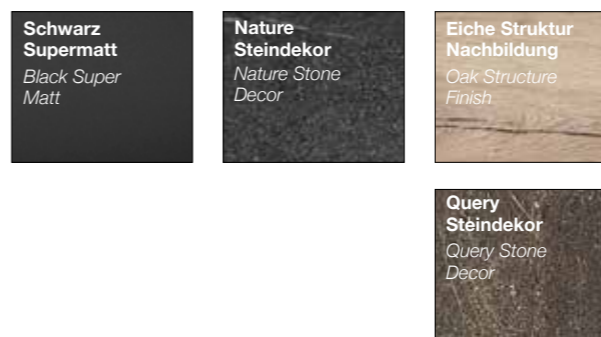

Waschtischplattenfarben (Stärke 38 mm)
Washbasin plate colours (Thickness 38 mm)

Waschtischplattenfarben (Stärke 19 mm) NEW
Washbasin plate colours (Thickness 19 mm)

Frontfarben / Front colours

Korpusfarben / Carcase colours